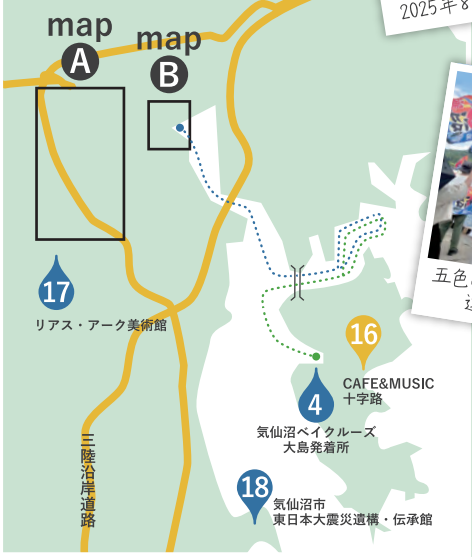

港町・気仙沼を
きもので出かけると
ちょっと得するプロジェクト!

きもの 沼さんぽ

きもの特典サービス
協力店MAP

ゆかたも
OK!

Spring & Summer

- | | | | |
|---|--|---|--|
| <p>12 和食処 鮎
♥ 三陸食堂さんまと荃わかめの佃煮
📍 港町4-19(気仙沼ホテル観洋内)
☎ 0226-24-1200</p> | | <p>1 紅梅 魚町本店
♥ 1,500円以上ご購入で
200円までの商品1個
📍 魚町2丁目1-13
☎ 0226-22-0469</p> | |
| <p>13 北かつまぐろ屋海の市店
♥ 季節の小鉢
📍 魚市場前 7-13 海の市 1 階
☎ 0226-25-8816</p> | | <p>2 ミナトノトウヤ
♥ アイスクリーム
📍 南町海岸 1-14
☎ 0226-25-8020</p> | |
| <p>14 PRISM (特典は夜のみ)
♥ 《限定メニュー》お好みで
作る蒼天伝ハイボール
📍 魚市場前4-5みしお横丁内
☎ 080-2677-2388</p> | | <p>3 nine one
♥ 季節のジェラート
📍 南町海岸1-14ムカエル2階
☎ 070-2437-5221</p> | |
| <p>15 コヤマ菓子店
♥ バナナジュース 50円引き
📍 魚市場前 1-31
☎ 0226-22-0868</p> | | <p>4 気仙沼ベイクルーズ
♥ 乗船料100円引き&
ウミネコおやつ
📍 南町海岸 1-11
☎ 0226-23-3315</p> | |
| <p>16 CAFE & MUSIC 十字路
♥ まんぼうクッキー
📍 外畑 97-1
☎ 080-3322-7132</p> | | <p>5 割烹世界
♥ ソフトドリンク 1杯
📍 南町2丁目4-30
☎ 0226-22-0291</p> | |
| <p>17 リアス・アーク美術館
♥ 団体料金を適用
(観覧料100円割引)
📍 赤岩牧沢 138-5
☎ 0226-24-1611</p> | | <p>6 気仙沼 あさひ鮭本店
♥ 旬の握り 1貫
📍 南町2丁目4-27
☎ 0226-23-2566</p> | |
| <p>18 気仙沼市東日本大震災
遺構・伝承館
♥ オリジナルステッカー
📍 波路上瀬向 9-1
☎ 0226-28-9671</p> | | <p>7 喫茶マンボ
♥ 1回のお会計につきご飲食代
から100円引き
📍 南町1丁目4-1
☎ 0226-23-0503</p> | |

きもの沼さんぽの使い方

- 基本的には、お店から「きもの沼さんぽ特典」についてご案内しますが、ぜひ皆さんからも元氣よく「きもの沼さんぽで来ました！」とスタッフの方にお声がけくださいね♪
- 当日のきもの姿や、きもの沼さんぽの思い出を、「#きもの沼さんぽ」を付けて、Instagramに投稿してください。お店のPRにもつながりますので、ぜひお願いします🙏

きもの沼さんぽ
webページは
こちらから

- | | |
|--|--|
| <p>8 CORVO
♥ 対象ドリンクから1杯
📍 南町2丁目4-10 S207
☎ 090-7257-1561</p> | |
| <p>9 BLACK TIDE BREWING
♥ 次回来店時ビール1杯無料券
📍 南町3丁目2-5
☎ 0226-28-9640</p> | |
| <p>10 K-port
♥ 次回来店時コーヒー無料券
📍 港町1-3
☎ 0226-25-8715</p> | |
| <p>11 和食処 海舟
♥ 三陸食堂さんまと荃わかめの佃煮
📍 柏崎1-1(気仙沼プラザホテル内)
☎ 0226-23-1313</p> | |